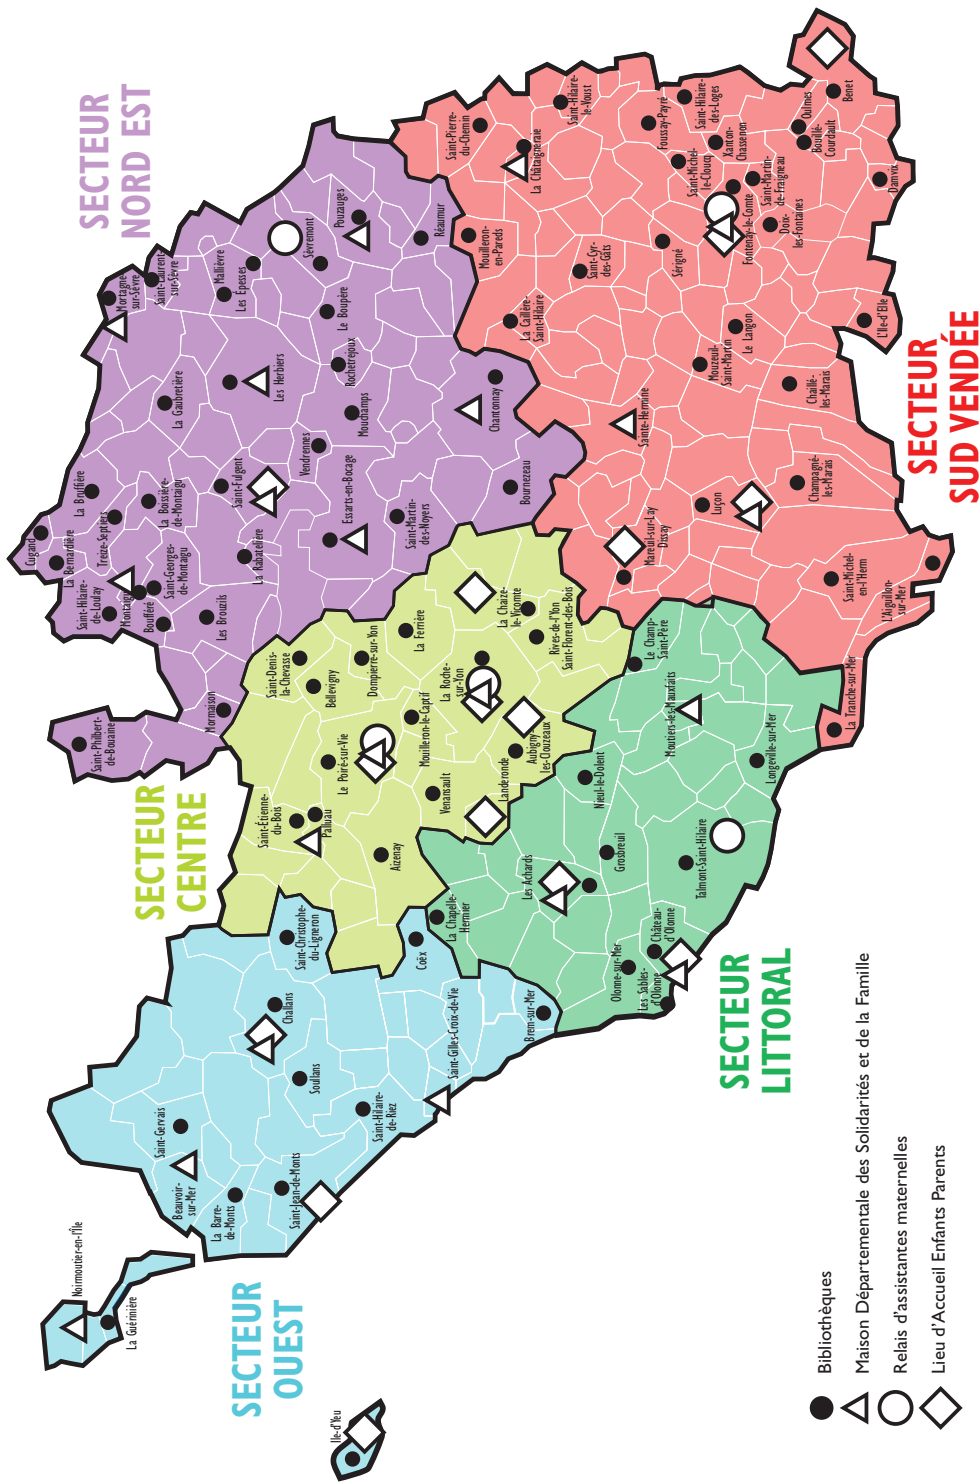

Horaires d'ouverture

Mercredi de 10h à 11h
Samedi de 10h à 12h

POINTS DE RETRAIT DES LIVRES EN 2017

**SECTEUR
NORD EST**

**SECTEUR
CENTRE**

**SECTEUR
OUEST**

**SECTEUR
LITTORAL**

**SECTEUR
SUD VENDÉE**